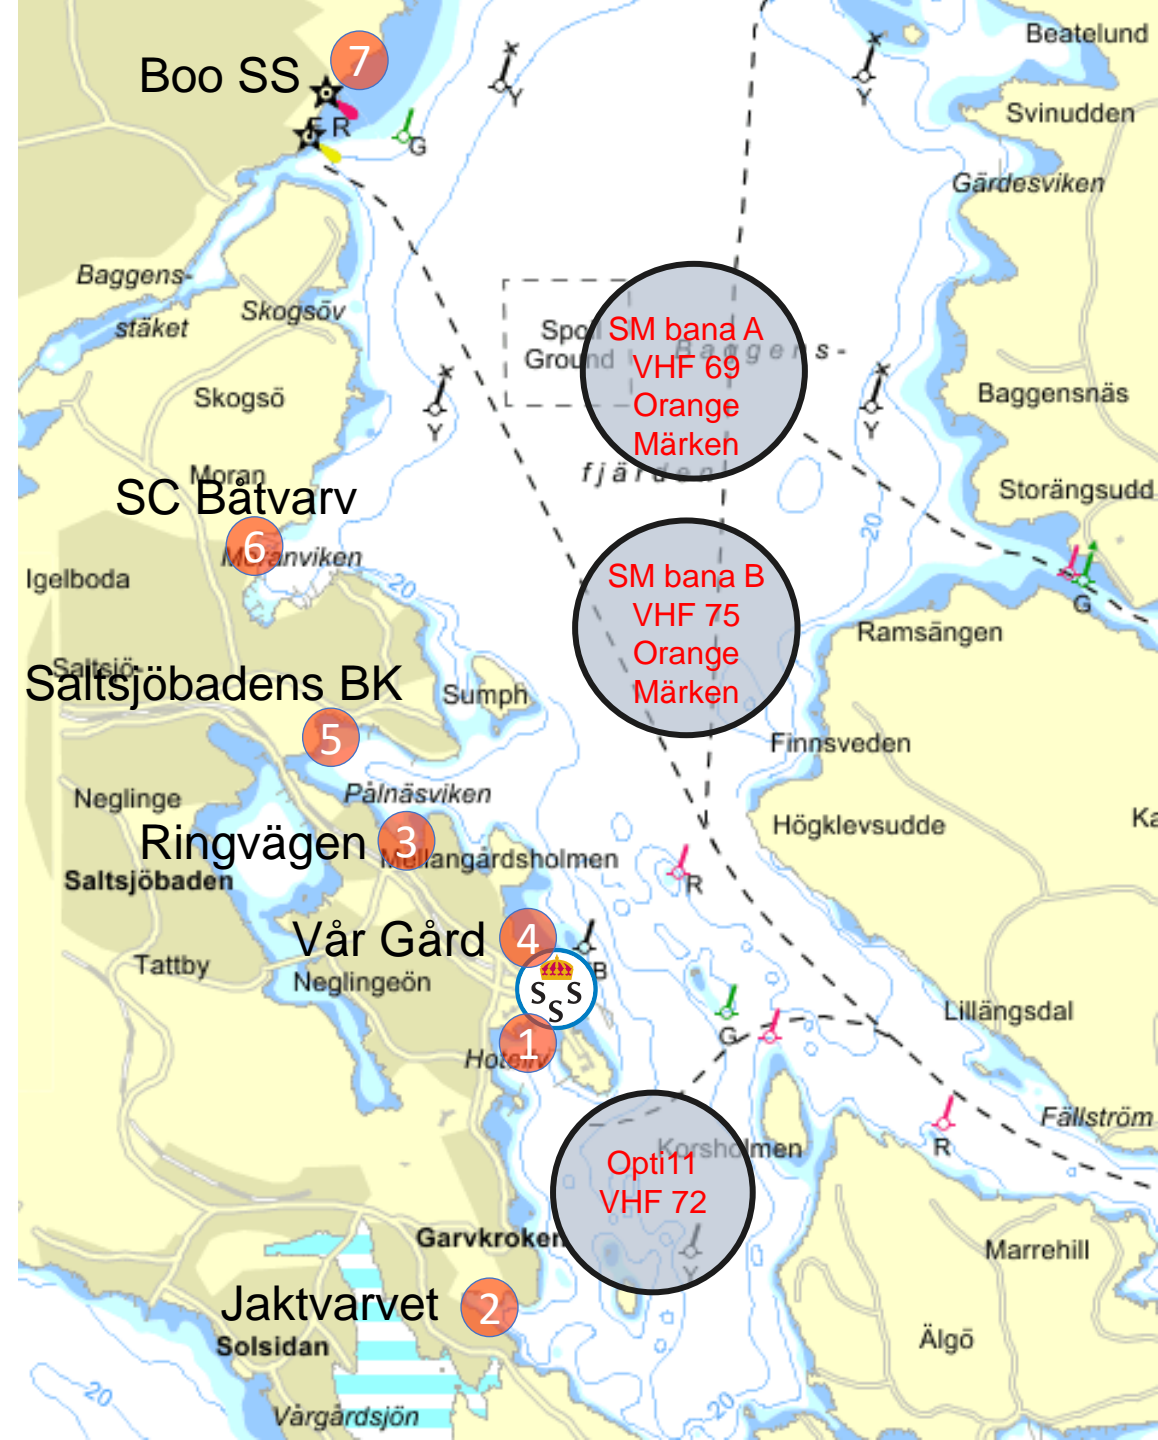

Karta över landbaser och banområden

<https://kartor.eniro.se/?c=59.301918,18.311119&z=14&q=%22kopiering%22;yp>

Koordinaterna för respektive landbas finner ni i presentationen av respektive landbas.

Landbaser - översikt

1. KSSS Saltsjöbaden: Två landbaser

- Race office. Vi kommer att tillämpa elektronisk anslagstavla och digitala möten så deltagare på andra landbaser behöver inte besöka race office förutom i samband med ev. protestförhandling
- KSSS optimistseglare (endast medlemmar) på hamnplan
- KSSS "Opti 11" seglare (födda 2009 eller senare) får egen bas på piren vid KSSS
- Sjösättning och förtöjning av ribbar för deltagare med KSSS, Vår Gård eller Jaktvarvet som landbas

6. Sune Carlsson Båtvarv: västra Baggen

- SM deltagare från Hjuvik, Rörvik, Björlanda-Kile och Linköping
- Inhyrd bajamaja toalett
- Bilparkering på anvisad plats på varvet
- Ribbar sjösätts hos närliggande Saltsjöbadens båtklubb, men kan förtöjas på anvisad plats hos varvet över natten

WGS84

59°18'47.5"N 18°18'9.2"E