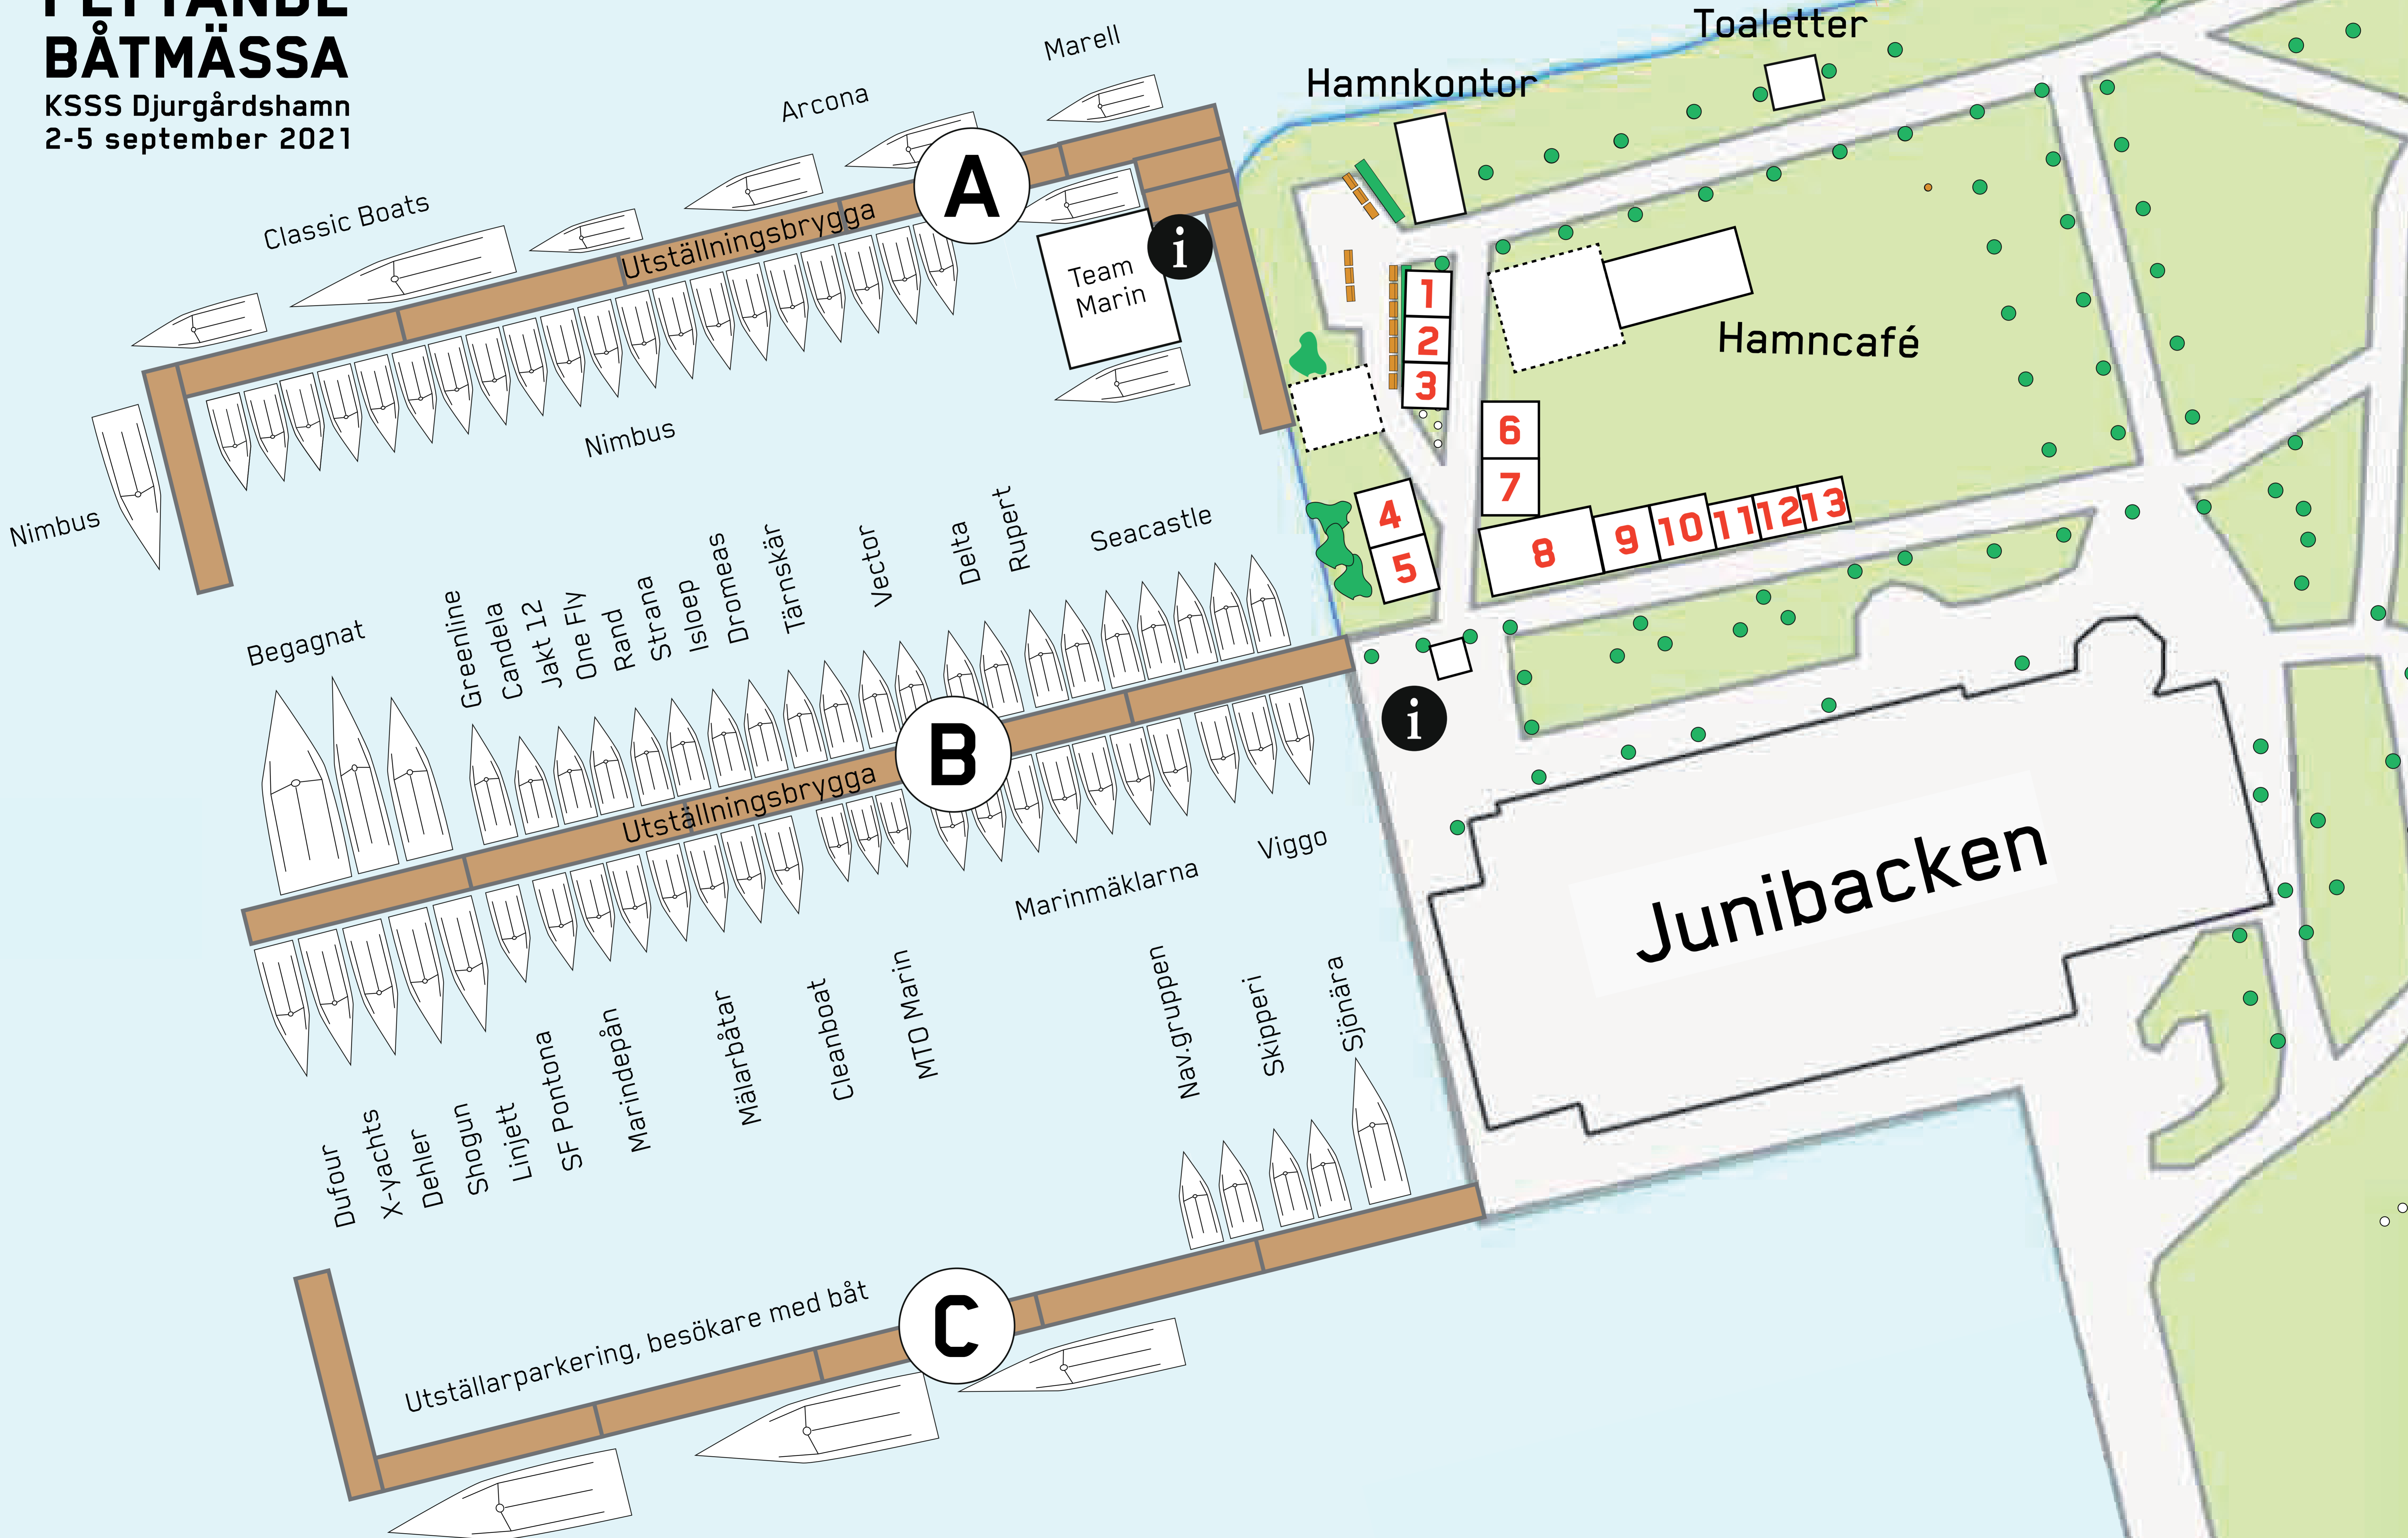

STOCKHOLMS FLYTANDE BÅTMÄSSA

KSSS Djurgårdshamn
2-5 september 2021

Classic Boats

Utställningsbrygga

A

Marell

Arcona

Team
Marin

i

Hamnkontor

Toaletter

Hamncafé

Nimbus

Nimbus

Begagnat

Greenline

Vector

Delta

Rupert

Seacastle

B

Utställningsbrygga

Marinmäklarna

Viggo

Mälarbåtar

Cleanboat

MTO Marin

Nav.gruppen

Skipperi

Sjönära

Utställarparkering, besökare med båt

C